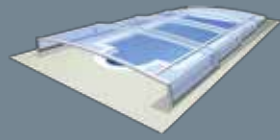

...NOCH
MEHR SERVICE SM

VORTEILE DER PROGRES
REIHE - NIEDRIG

CORONA™

VIVA™

RIVIERA

OCEANIC LOW

1. Freie Wahl von unter 6 Standard-Farbtönen.

2. 1x Tür lt. Kundenwunsch je nach Angebot.

3. Extra niedrige Konstruktion (schon ab 43 cm).

4. Zuverlässiges Arretierungssystem der Stirnseiten.

5. Originalsystem mit nur einer Laufschiene.

IN STANDARD-
AUSFÜHRUNG
OHNE AUFPREIS

6. Die Modelle Viva und Corona Verglasung komplett aus 4mm kompakt Polycarbonat.

10. Hochklappbares Abschlussprofil, welches eine bequeme Handhabung ermöglicht. Hauseigenentwickeltes Lüftungssystem **AirFresh™**. Aktiver Thermoschutz für Ihren Pool.

11. Laufrollen mit Nirostakugellagerung, wodurch ein leichtes sowie zuverlässiges Verschieben der einzelnen Segmente gewährleistet ist.