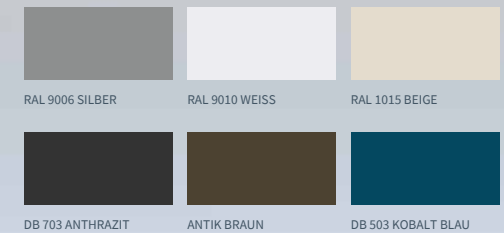

Alukov®

POOL NEU ERLEBEN...

Member of
IPC
Team

ASCE
American Society of Civil Engineers

EN 1090

ONORM ONR
191160-2010
Requirements For Safety
Moveable Swimming
Pool Covers

© Alukov 02 - 2016. Der Hersteller behält sich das Recht auf technische Änderungen an seinen Produkten vor.