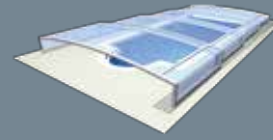

...NOCH
MEHR SERVICE ^{SM}

VORTEILE DER PROGRES
REIHE - NIEDRIG

VIVA™

1. Freie Wahl von unter 6 Standard-Farbtönen.

2. 1x Tür lt. Kundenwunsch je nach Angebot.

3. Extra niedrige Konstruktion (schon ab 43 cm).

4. Zuverlässiges Arretierungssystem der Stirnseiten.

5. Originalsystem mit nur einer Laufschiene.

IN STANDARD-
AUSFÜHRUNG
OHNE AUFPREIS

6. Die Modelle Viva und Corona Verglasung komplett aus 4mm kompakt Polycarbonat.

7. 15mm-hoch flache Laufschiene **PROGRES**.

8. Die Doppeldichtung zwischen Segmenten Erhöhter Schutz Ihres Schwimmbeckens vor Verschmutzung.

9. 4mm-stark kompaktes Polycarbonat mit der EU-weit längsten Garantielaufzeit (bis auf 15 Jahre). Speziell gegen Hagel getestet.

10. Hochklappbares Abschlussprofil, welches eine bequeme Handhabung ermöglicht. Hauseigenentwickeltes Lüftungssystem **AirFresh™**. Aktiver Thermoschutz für Ihren Pool.

11. Laufrollen mit Nirostakugellagerung, wodurch ein leichtes sowie zuverlässiges Verschieben der einzelnen Segmente gewährleistet ist.

STANDARDFARBTÖNE DER PROFILE

Alukov®

POOL NEU ERLEBEN...

Member of
IPC
Team

ASCE
American Society of Civil Engineers

EN 1090

ONORM ONR
191160-2010
Requirements For Safety
Moveable Swimming
Pool Covers

© Alukov 02 - 2016. Der Hersteller behält sich das Recht auf technische Änderungen an seinen Produkten vor.