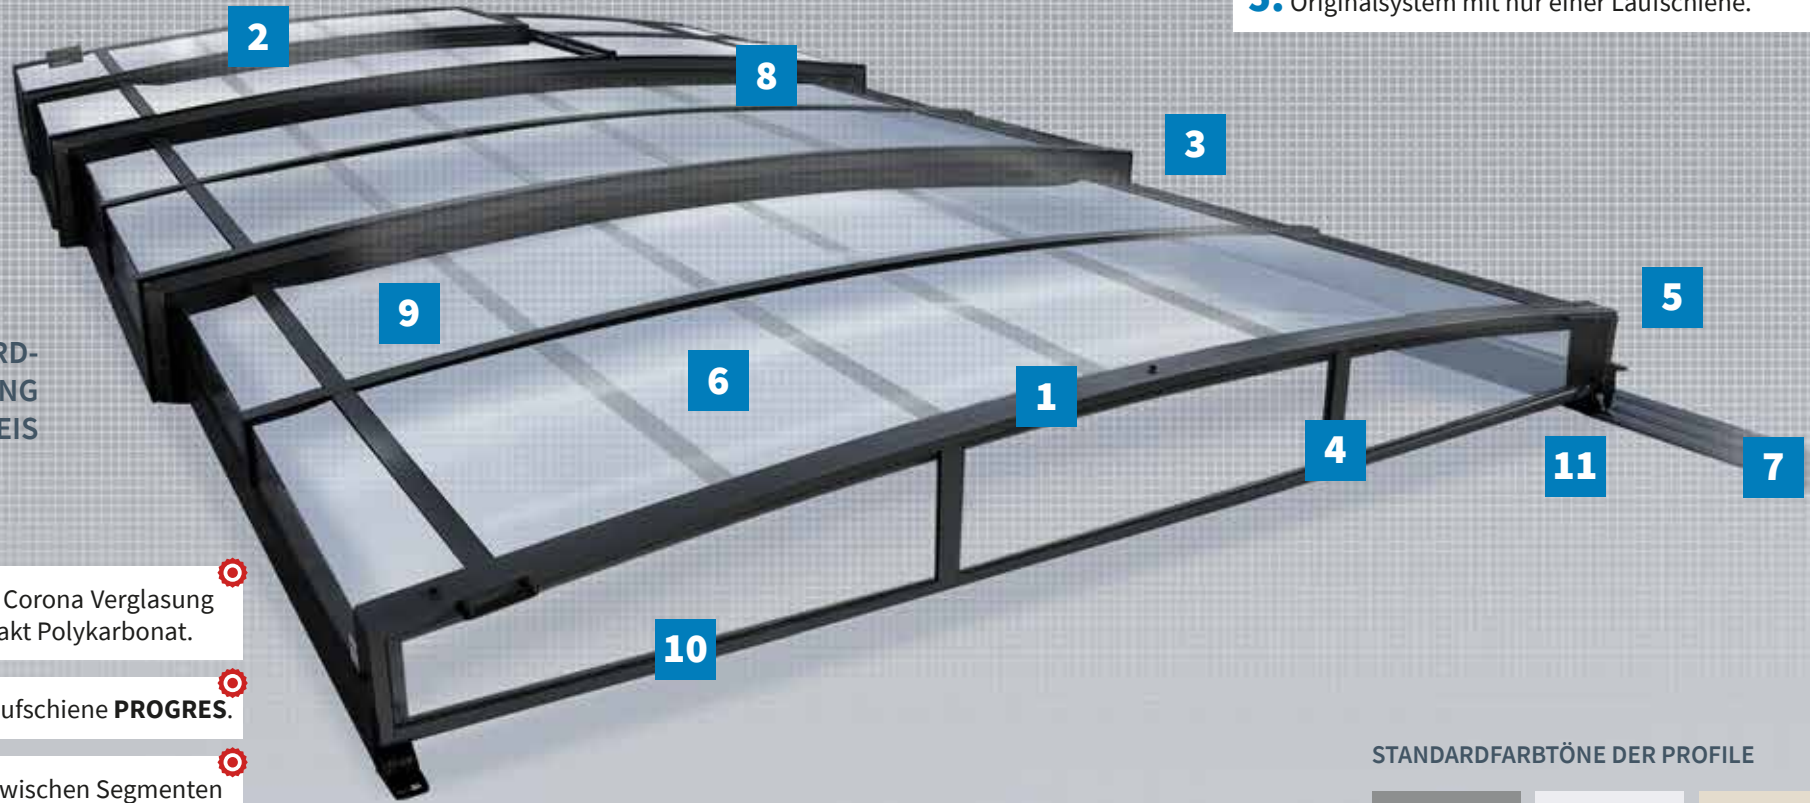

...NOCH
MEHR SERVICE SM

VORTEILE DER PROGRES
REIHE - NIEDRIG

CORONA™

VIVA™

RIVIERA

OCEANIC LOW

1. Freie Wahl von unter 6 Standard-Farbtönen.

2. 1x Tür lt. Kundenwunsch je nach Angebot.

3. Extra niedrige Konstruktion (schon ab 43 cm).

4. Zuverlässiges Arretierungssystem der Stirnseiten.

5. Originalsystem mit nur einer Laufschiene.

IN STANDARD-
AUSFÜHRUNG
OHNE AUFPREIS

6. Die Modelle Viva und Corona Verglasung komplett aus 4mm kompakt Polycarbonat.

7. 15mm-hoch flache Laufschiene **PROGRES**.

8. Die Doppeldichtung zwischen Segmenten Erhöhter Schutz Ihres Schwimmbeckens vor Verschmutzung.

9. 4mm-stark kompaktes Polycarbonat mit der EU-weit längsten Garantielaufzeit (bis auf 15 Jahre). Speziell gegen Hagel getestet.

10. Hochklappbares Abschlussprofil, welches eine bequeme Handhabung ermöglicht. Hauseigenentwickeltes Lüftungssystem **AirFresh™**. Aktiver Thermoschutz für Ihren Pool.

11. Laufrollen mit Nirostakugellagerung, wodurch ein leichtes sowie zuverlässiges Verschieben der einzelnen Segmente gewährleistet ist.