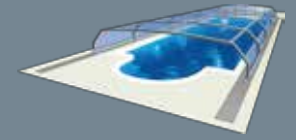

OCEANIC LOW

1. Freie Wahl von unter 6 Standard-Farbtönen.

2. 1x Tür lt. Kundenwunsch je nach Angebot.

3. Extra niedrige Konstruktion (schon ab 43 cm).

4. Zuverlässiges Arretierungssystem der Stirnseiten.

5. Originalsystem mit nur einer Laufschiene.