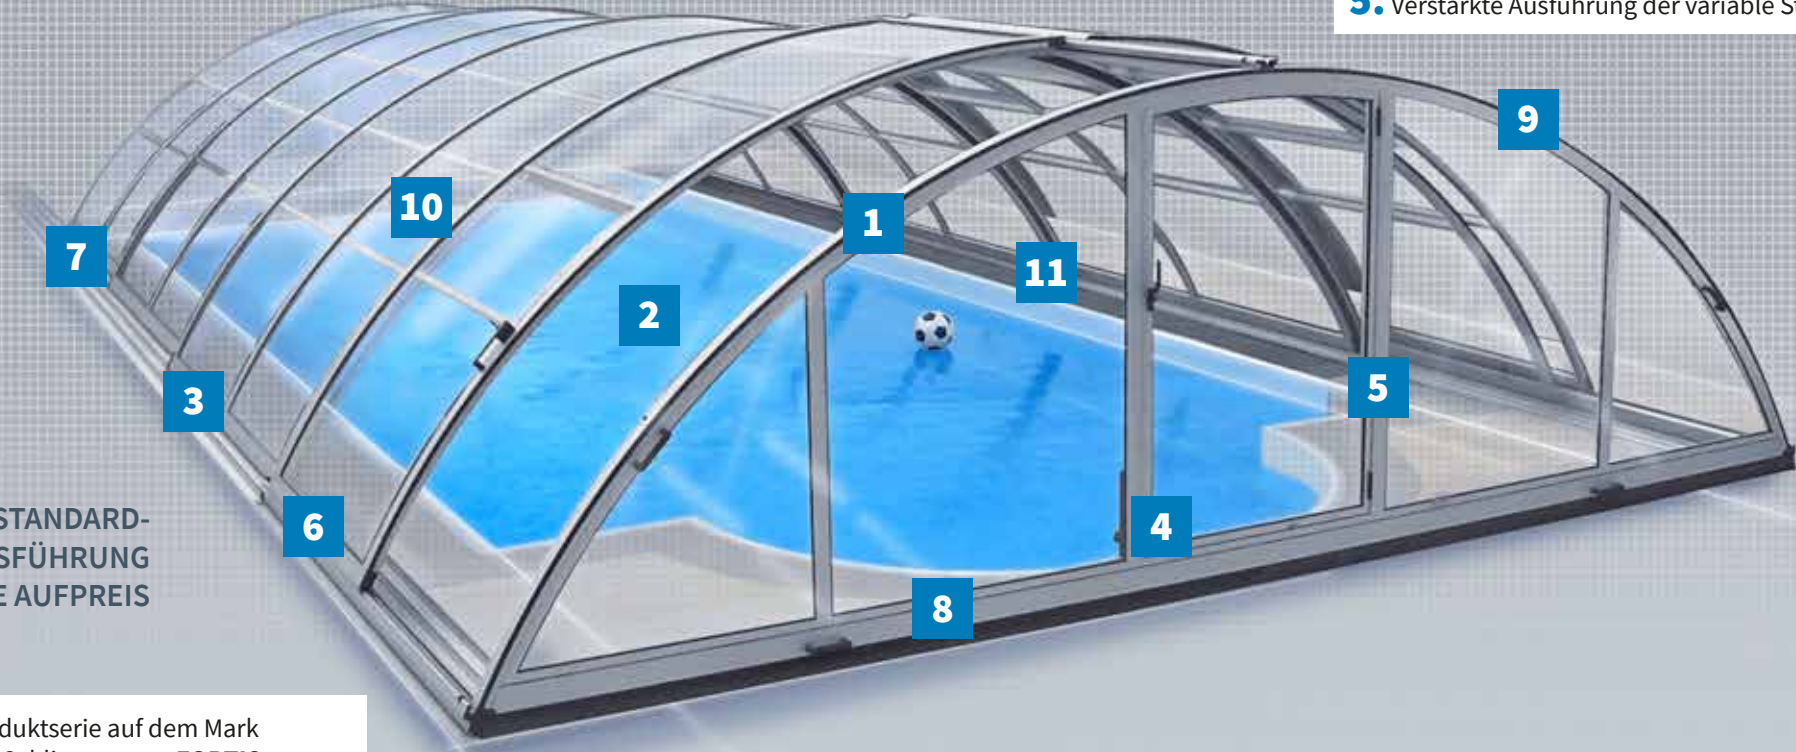

...NOCH
MEHR SERVICESM

VORTEILE DER
KOMFORT SERIE

ELEGANT™

UNIVERSE™

TROPEA™

LAGUNA™

VENEZIA™

RAVENA™

1. Freie Wahl von unter 6 Standard-Farbtönen.

2. 1x Tür lt. Kundenwunsch je nach Angebot.

3. Halbautomatisches Arretierungssystem **KOMFORT**.

4. Zuverlässiges Arretierungssystem der Stirnseiten.

5. Verstärkte Ausführung der variable Stirnseiten.

IN STANDARD-AUSFÜHRUNG OHNE AUFPREIS

6. Original-Produktserie auf dem Markt mit kompaktem Schliesssystem **FORTIS**.

7. 15 mm-hoch flache Laufschiene **KOMFORT**.

8. Hochklappbares Abschlussprofil, welches eine bequeme Handhabung ermöglicht. Hauseigenentwickeltes Lüftungssystem **AirFresh™**. Aktiver Thermoerschutz für Ihren Pool.

9. Grosse Variabilität bzgl. Form und Höhe.

10. 4mm-stark kompaktes Polycarbonat mit der EU-weit längsten Garantielaufzeit (bis auf 15 Jahre). Speziell gegen Hagel getestet.

11. Laufrollen mit Nirostakugellagerung, wodurch ein leichtes sowie zuverlässiges Verschieben der einzelnen Segmente gewährleistet ist.