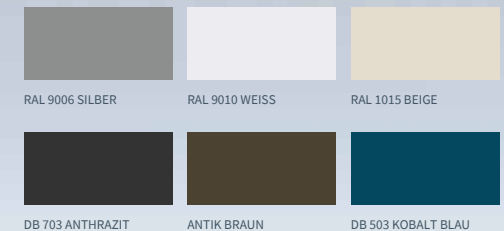

Alukov®

POOL NEU ERLEBEN...

Member of
IPC
Team

ASCE
American Society of Civil Engineers

ONORM ONR
191160-2010
Requirements For Safety
Moveable Swimming
Pool Covers

© Alukov 02 - 2016. Der Hersteller behält sich das Recht auf technische Änderungen an seinen Produkten vor.